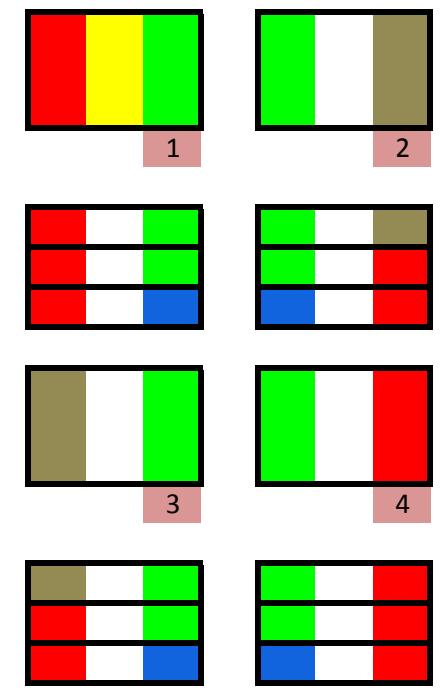

- 69 Voor verkeersbord aanduidende doodlopende weg 1e weg rechts (VADNA)
- 70 Na vlag van Italië 1e weg links
- 71 Einde weg rechts
- 72 Na vlag van Italië 1e weg links
- 73 Einde weg rechts
- 74 Na vlag van Frankrijk 1e weg links
- 75 Einde weg links
- 76 Einde weg links
- 77 Bij rotonde 2e weg rechts

69. 2

70/75: A: 6 4 4 3
B/C: 6 4 3